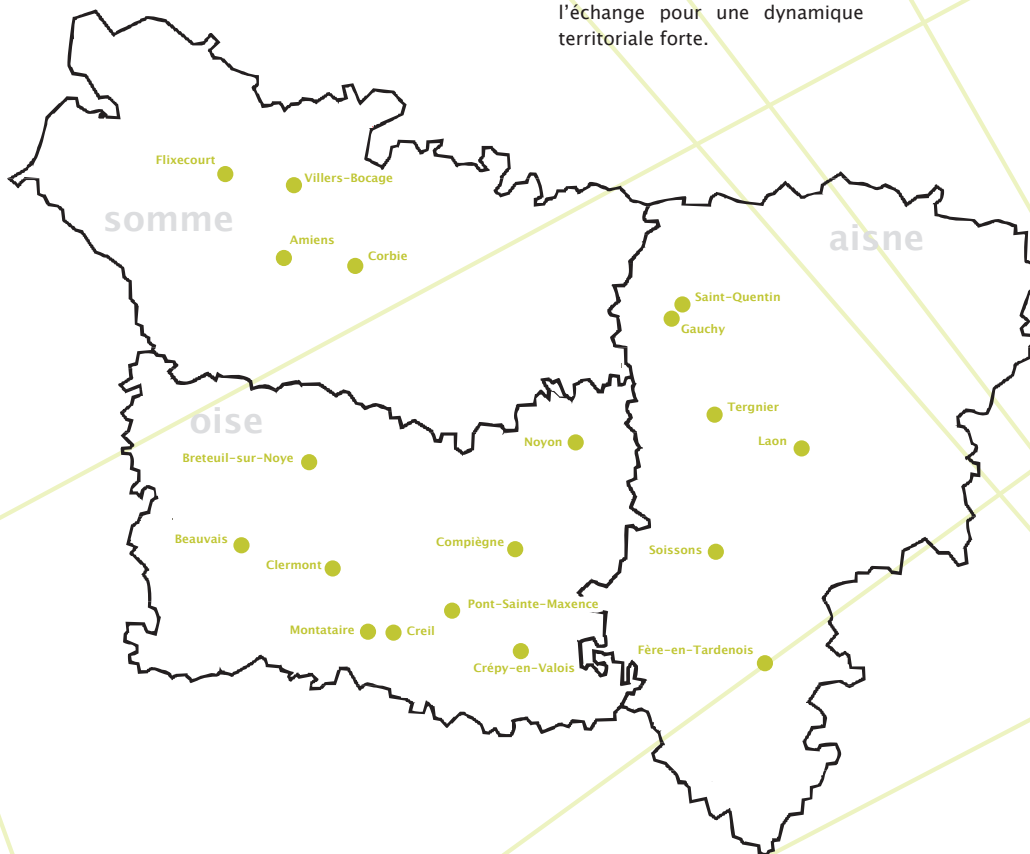

le réseau de scènes en picardie

Rassemblant depuis 2001 plusieurs lieux culturels ouverts sur le spectacle vivant, le Réseau de Scènes en Picardie développe deux axes de travail :

- des réflexions communes sur les enjeux culturels, artistiques et esthétiques
- la circulation de projets de création, diffusion, sensibilisation sur l'ensemble du territoire régional, avec le soutien financier du Conseil régional de Picardie.

La démarche inhérente au réseau est celle du partage et de l'échange pour une dynamique territoriale forte.

Contact coordination du réseau :
reseau-picardie@free.fr

réseau de
scènes
en Picardie

Aisne

Fère-en-Tardenois – L'échangeur